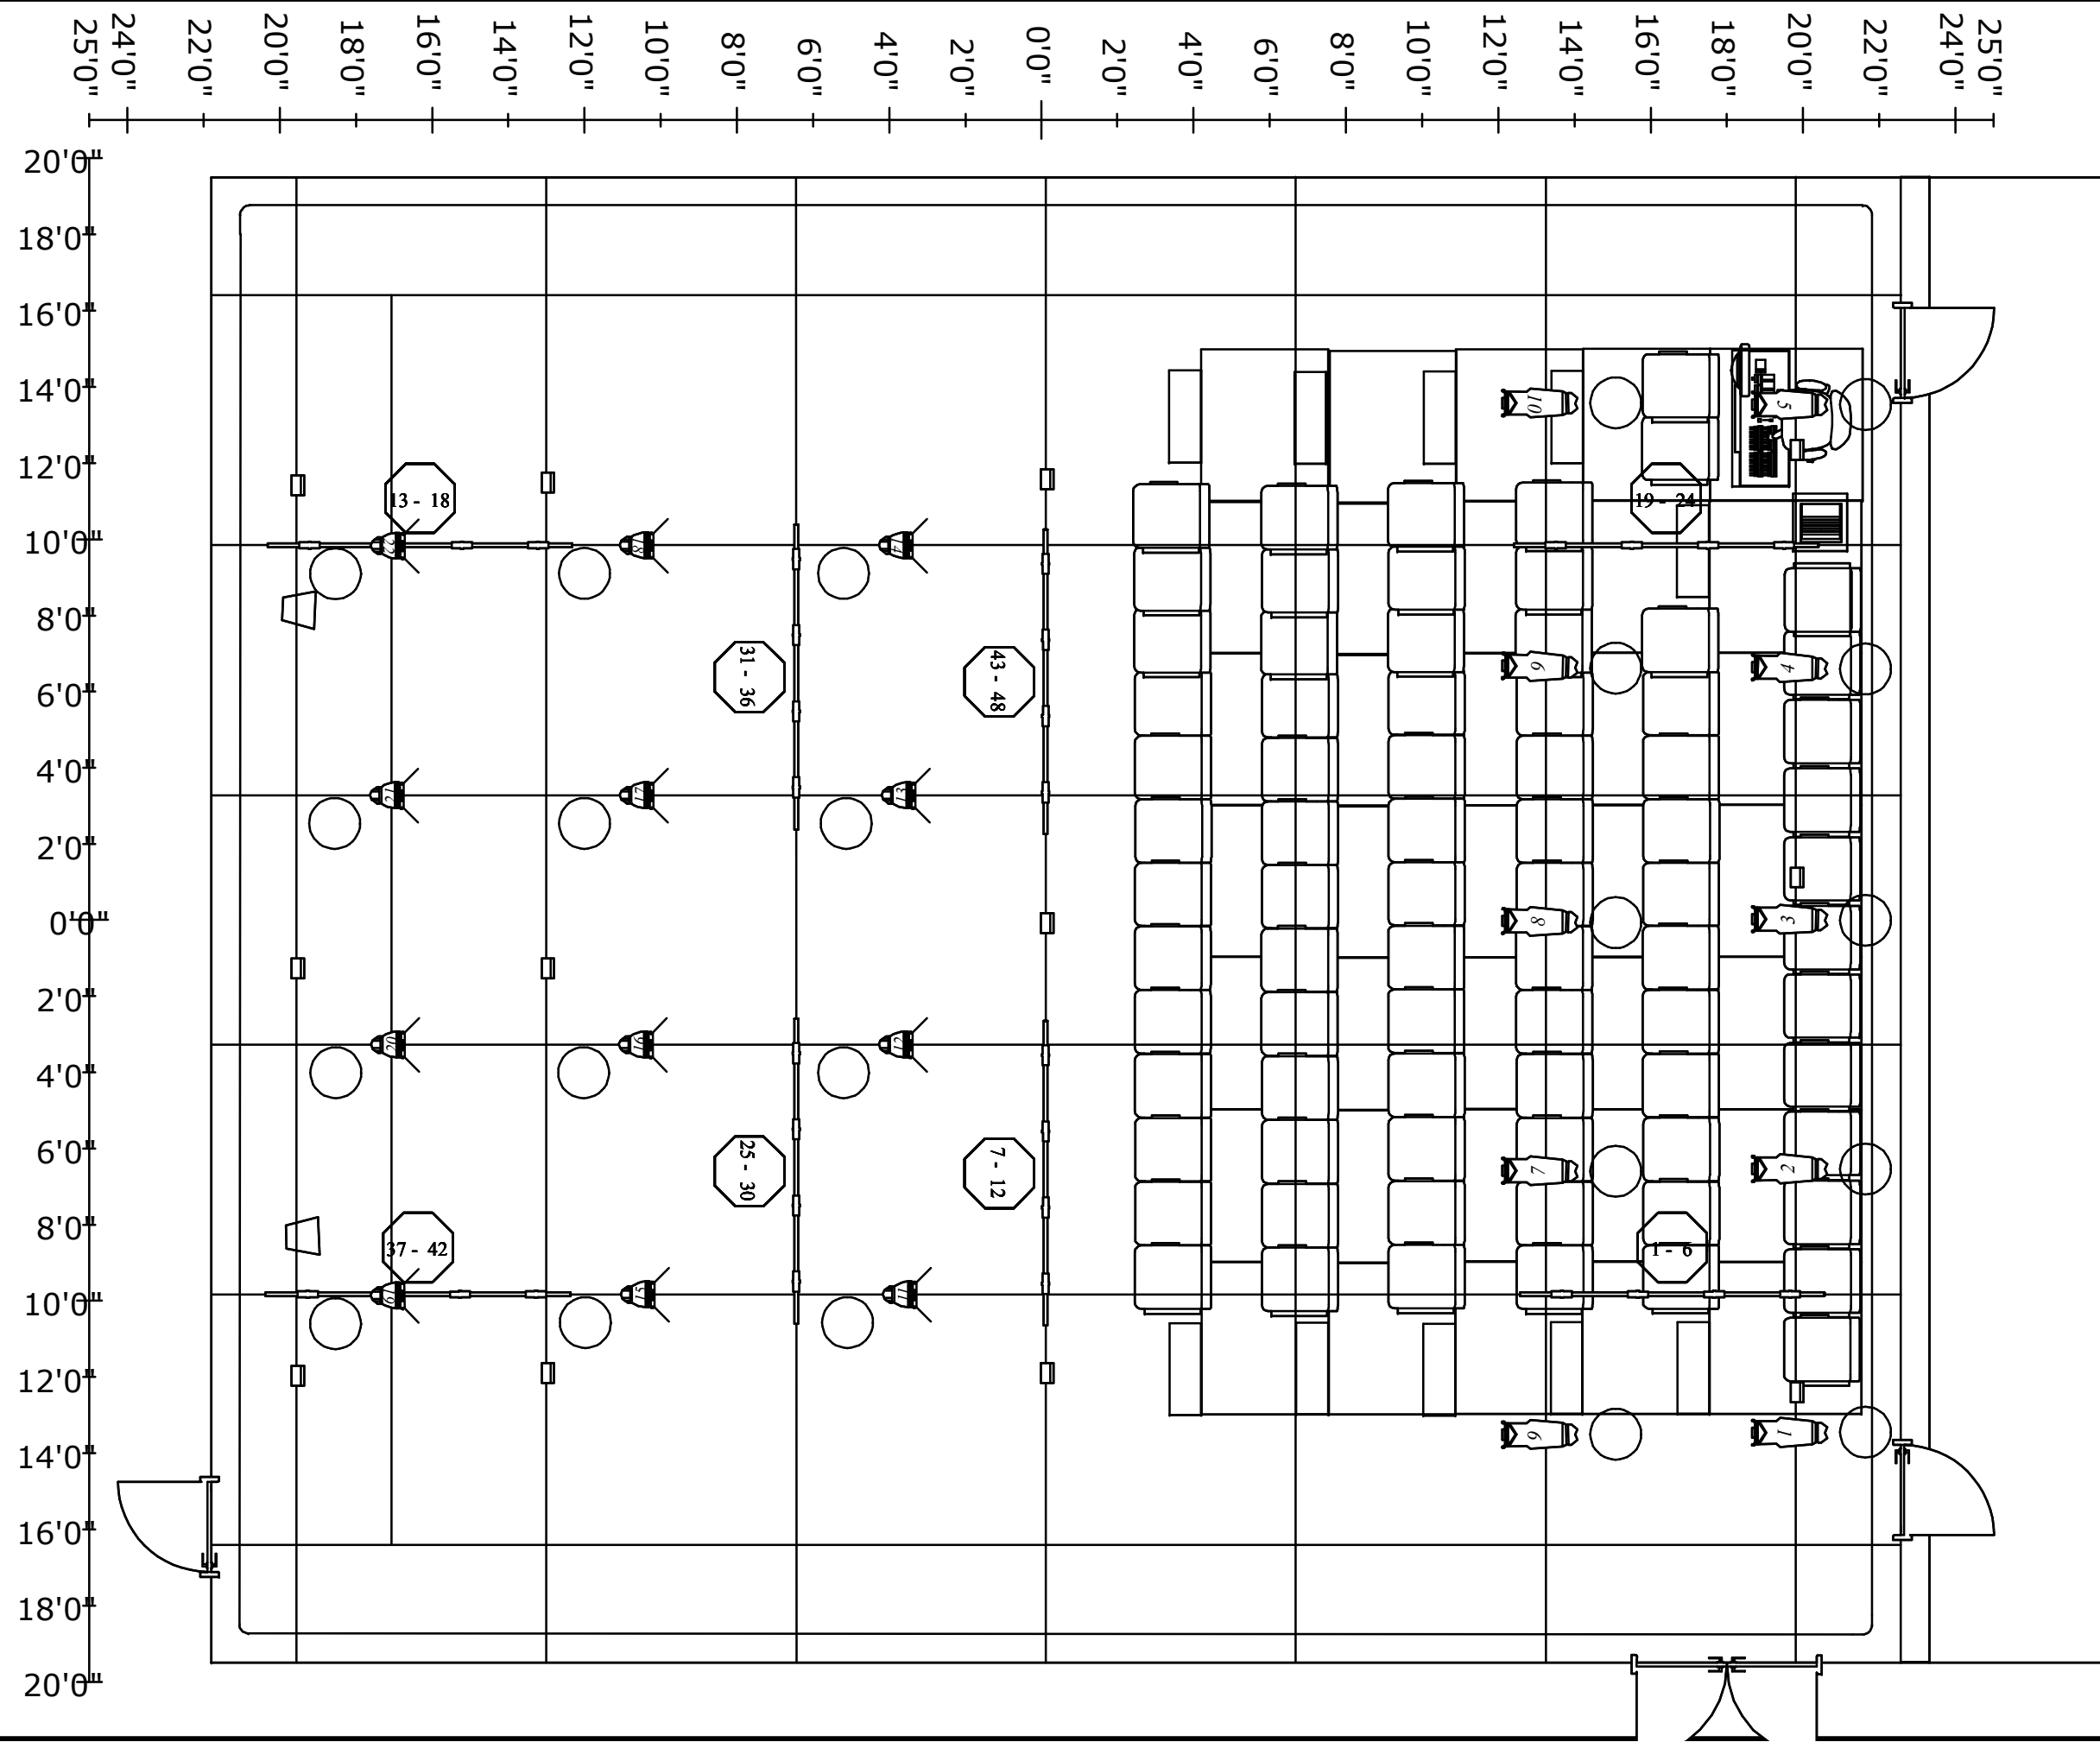

Dessiné par:	Vincent Prairie
Responsable Technique:	Marie-Josée Pétel
Salle:	Jean-Valcourt
Dessin:	Plan Éclairage de base
Mise à Jour:	05/31/2019
Fichier:	Jean_Valcourt_lx_2019_05_31

Studio Jean Valcourt

Symbol	Name	Count	Notes
	Source 4 - 25/50 Zoom	10	/24
	Source 4 PARnel; 7.5 Inch Barndoor [1]	12	/24
	650 Watt Mini-Softlite	12	/12
	Smartbar	8	/8