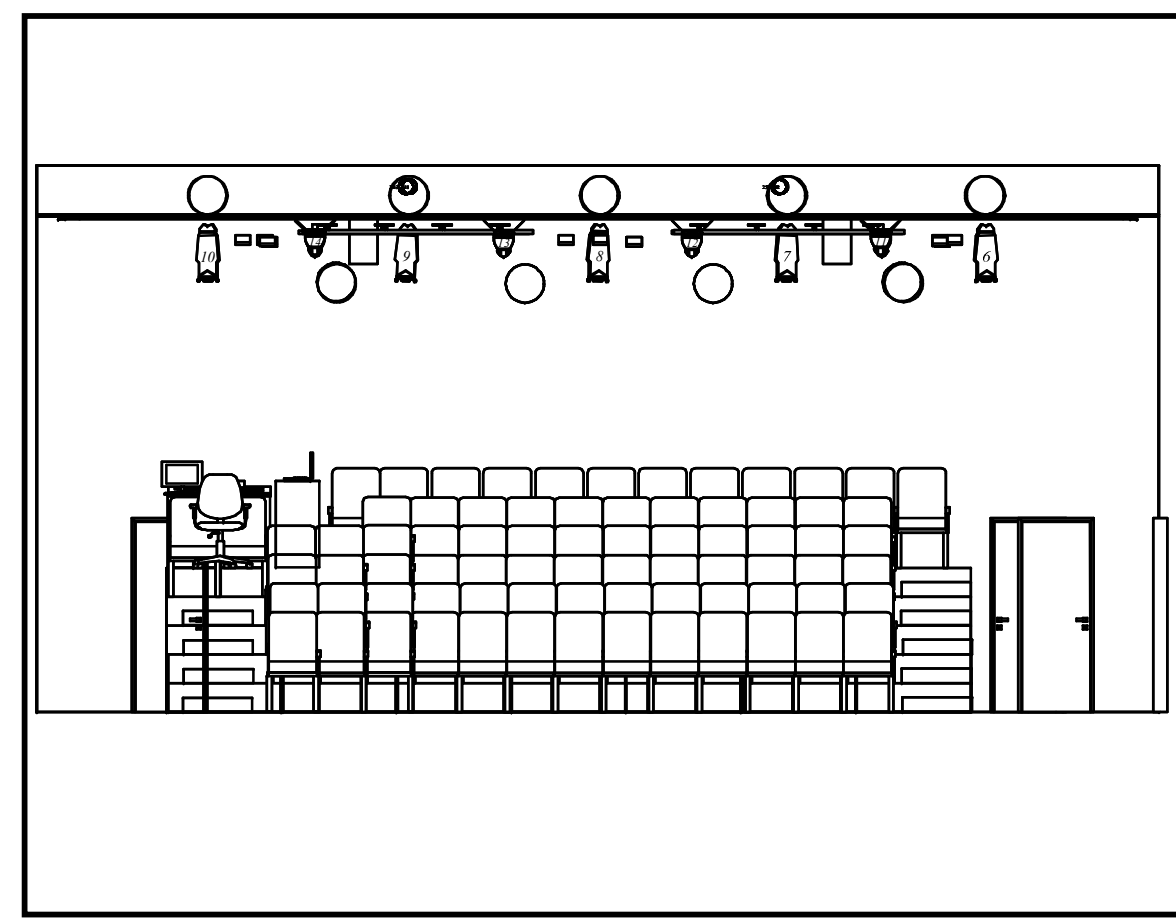

CONSERVATOIRE

Conservatoire de musique et d'art dramatique du Québec

Dessiné par:	Vincent Prairie
Responsable Technique:	Marie-Josée Pétel
Salle:	Jean-Valcourt
Dessin:	Coupe
Mise à Jour:	05/31/2019
Fichier:	Jean_Valcourt_lx_2019_05_31

Studio Jean Valcourt			
Symbol	Name	Count	Notes
	Source 4 - 25/50 Zoom	10	/24
	Source 4 PARnel; 7.5 Inch Barndoor [1]	12	/24
	650 Watt Mini-Softlite	12	/12
	Smartbar	8	/8