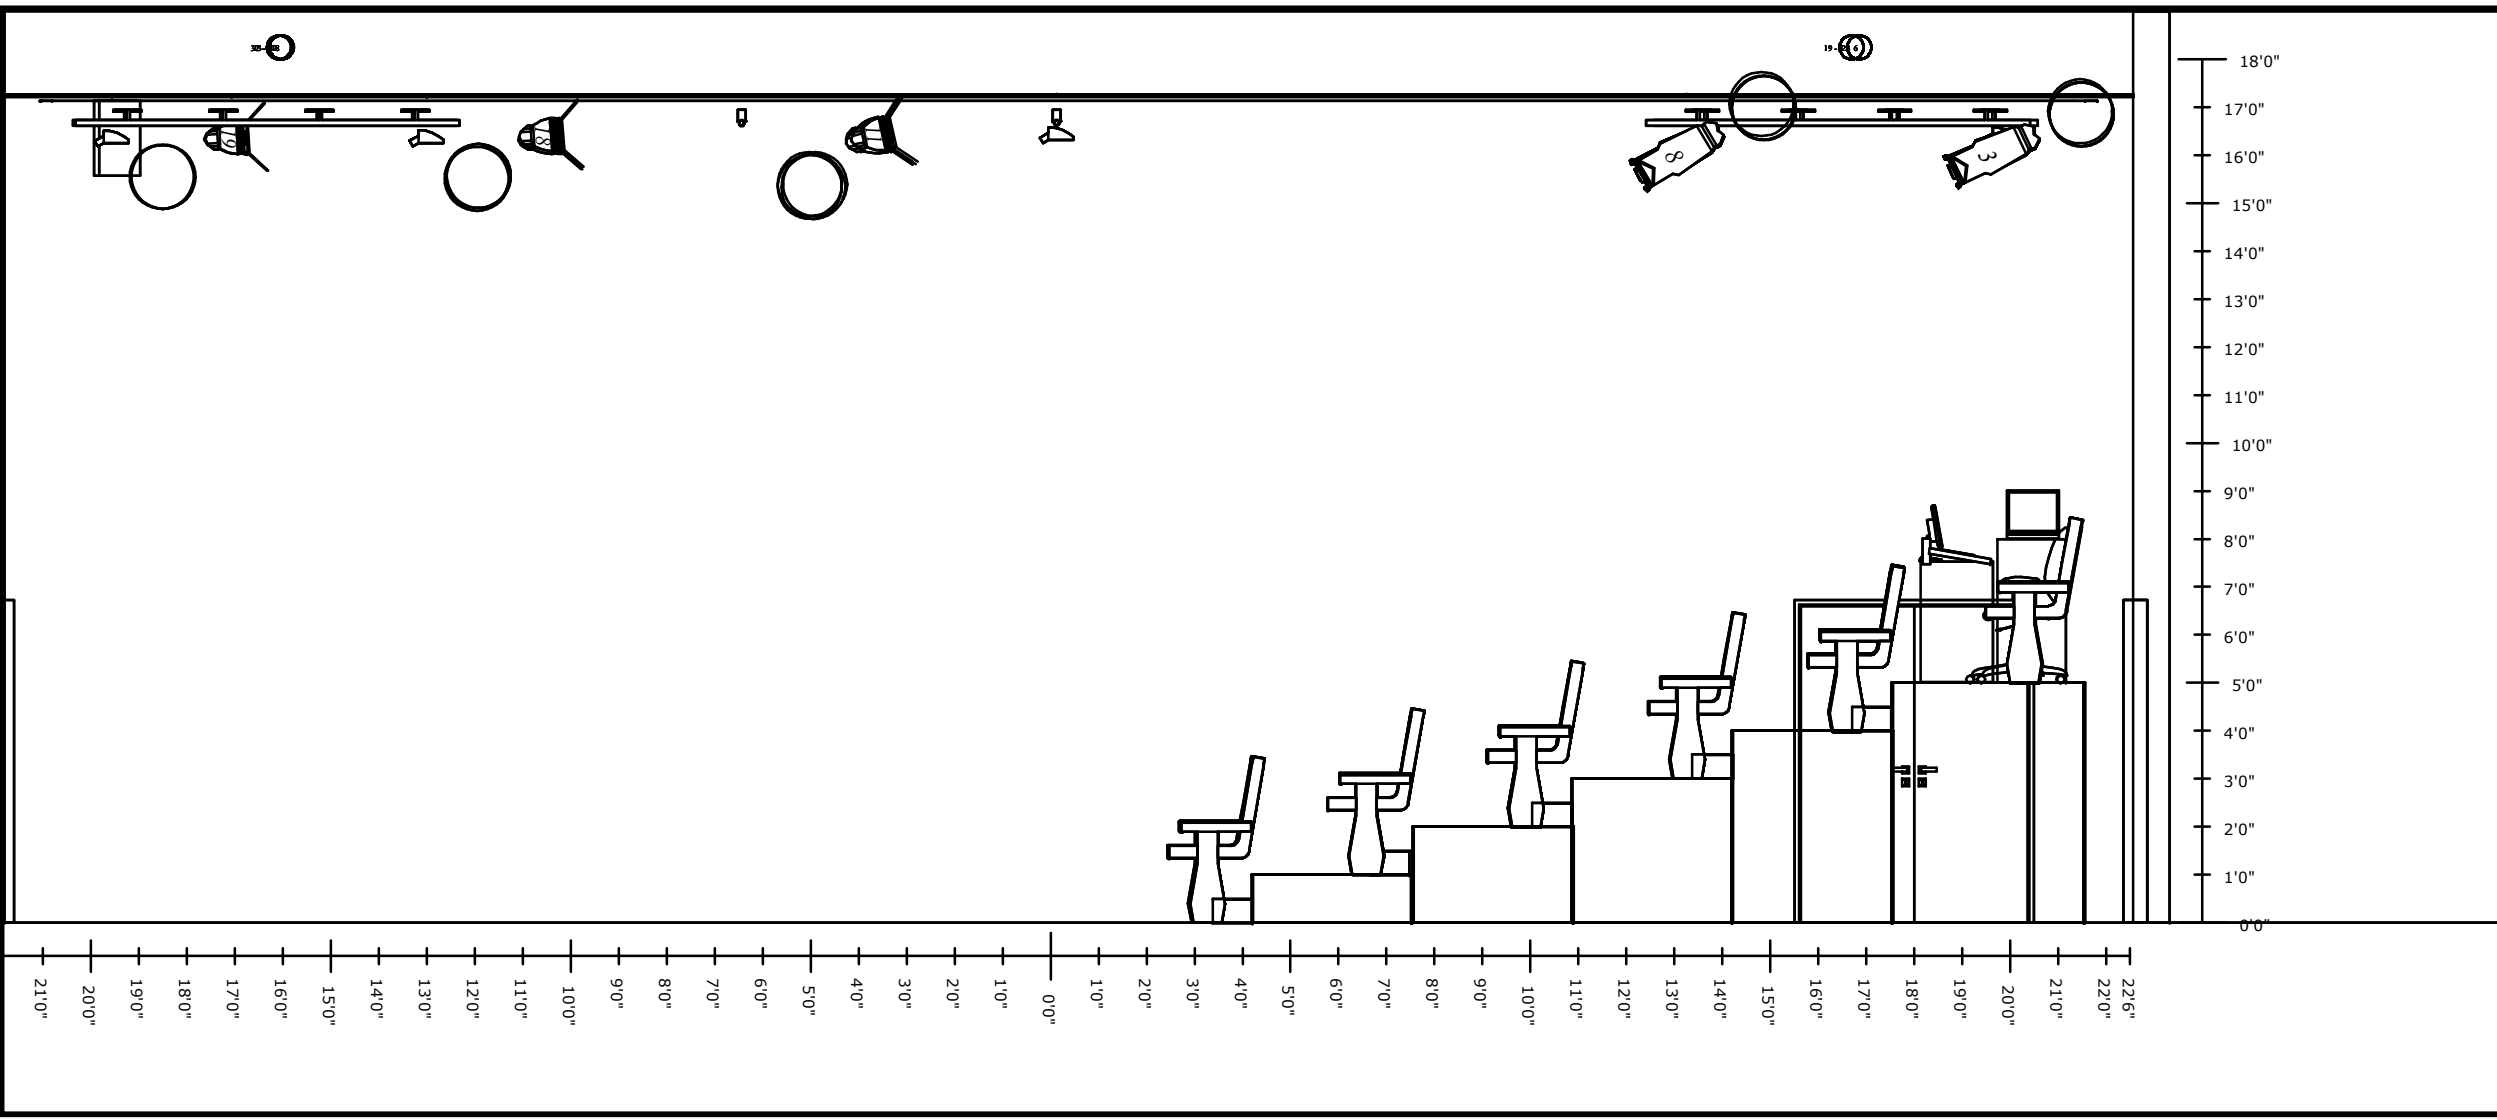

CONSERVATOIRE

Conservatoire de musique et d'art dramatique du Québec

Dessiné par:	Vincent Prairie
Responsable Technique:	Marie-Josée Pétel
Salle:	Jean-Valcourt
Dessin:	Coupe
Mise à Jour:	05/31/2019
Fichier:	Jean_Valcourt_lx_2019_05_31

Studio Jean Valcourt			
Symbol	Name	Count	Notes
	Source 4 - 25/50 Zoom	10	/24
	Source 4 PARnel; 7.5 Inch Barndoor [1]	12	/24
	650 Watt Mini-Softlite	12	/12
	Smartbar	8	/8