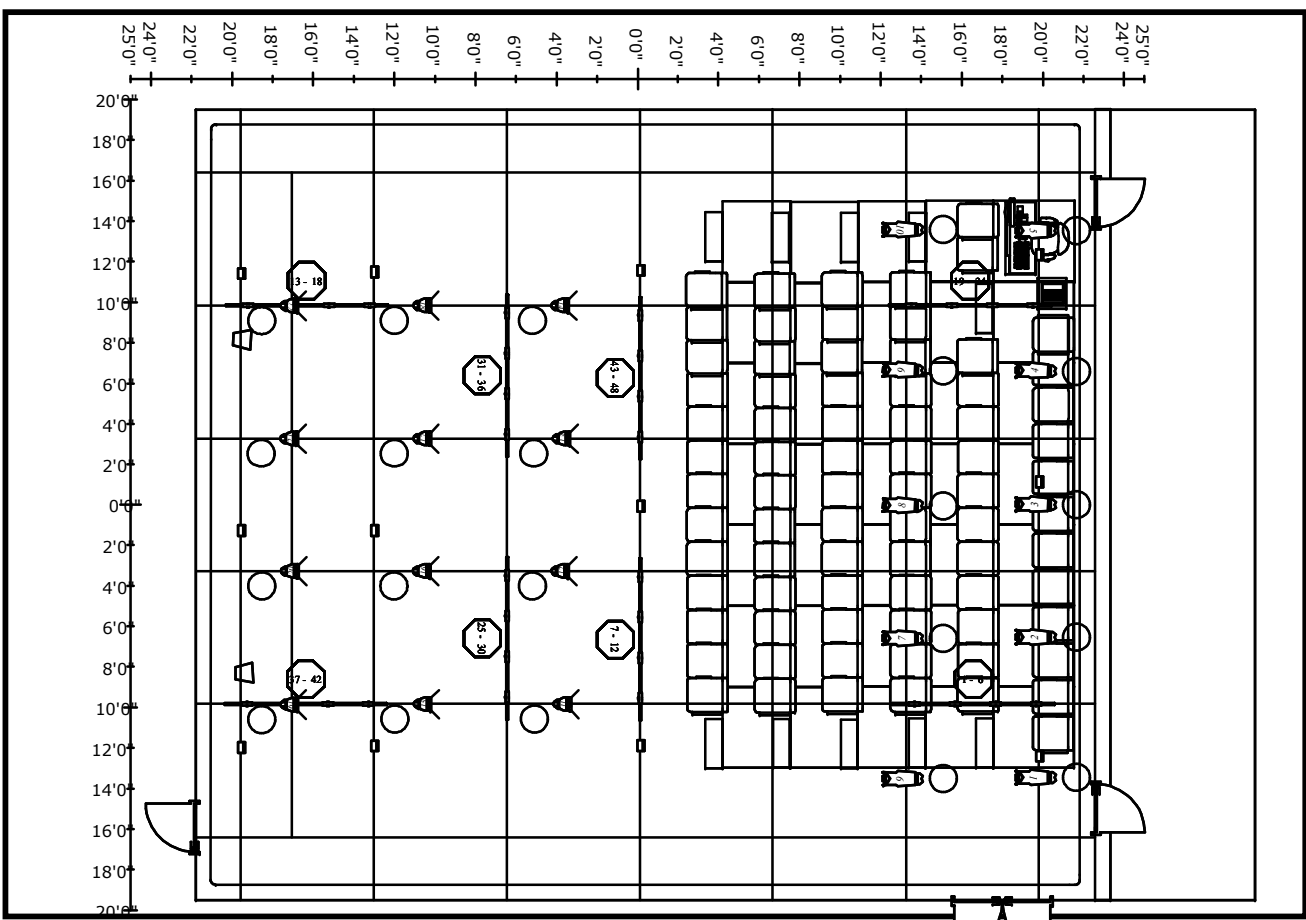

CONSERVATOIRE

Conservatoire de musique et d'art dramatique du Québec

Dessiné par:	Vincent Prairie
Responsable Technique:	Marie-Josée Pétel
Salle:	Jean-Valcourt
Dessin:	Coupe
Mise à Jour:	05/31/2019
Fichier:	Jean_Valcourt_lx_2019_05_31

Studio Jean Valcourt			
Symbol	Name	Count	Notes
	Source 4 - 25/50 Zoom	10	/24
	Source 4 PARnel; 7.5 Inch Barndoor [1]	12	/24
	650 Watt Mini-Softlite	12	/12
	Smartbar	8	/8