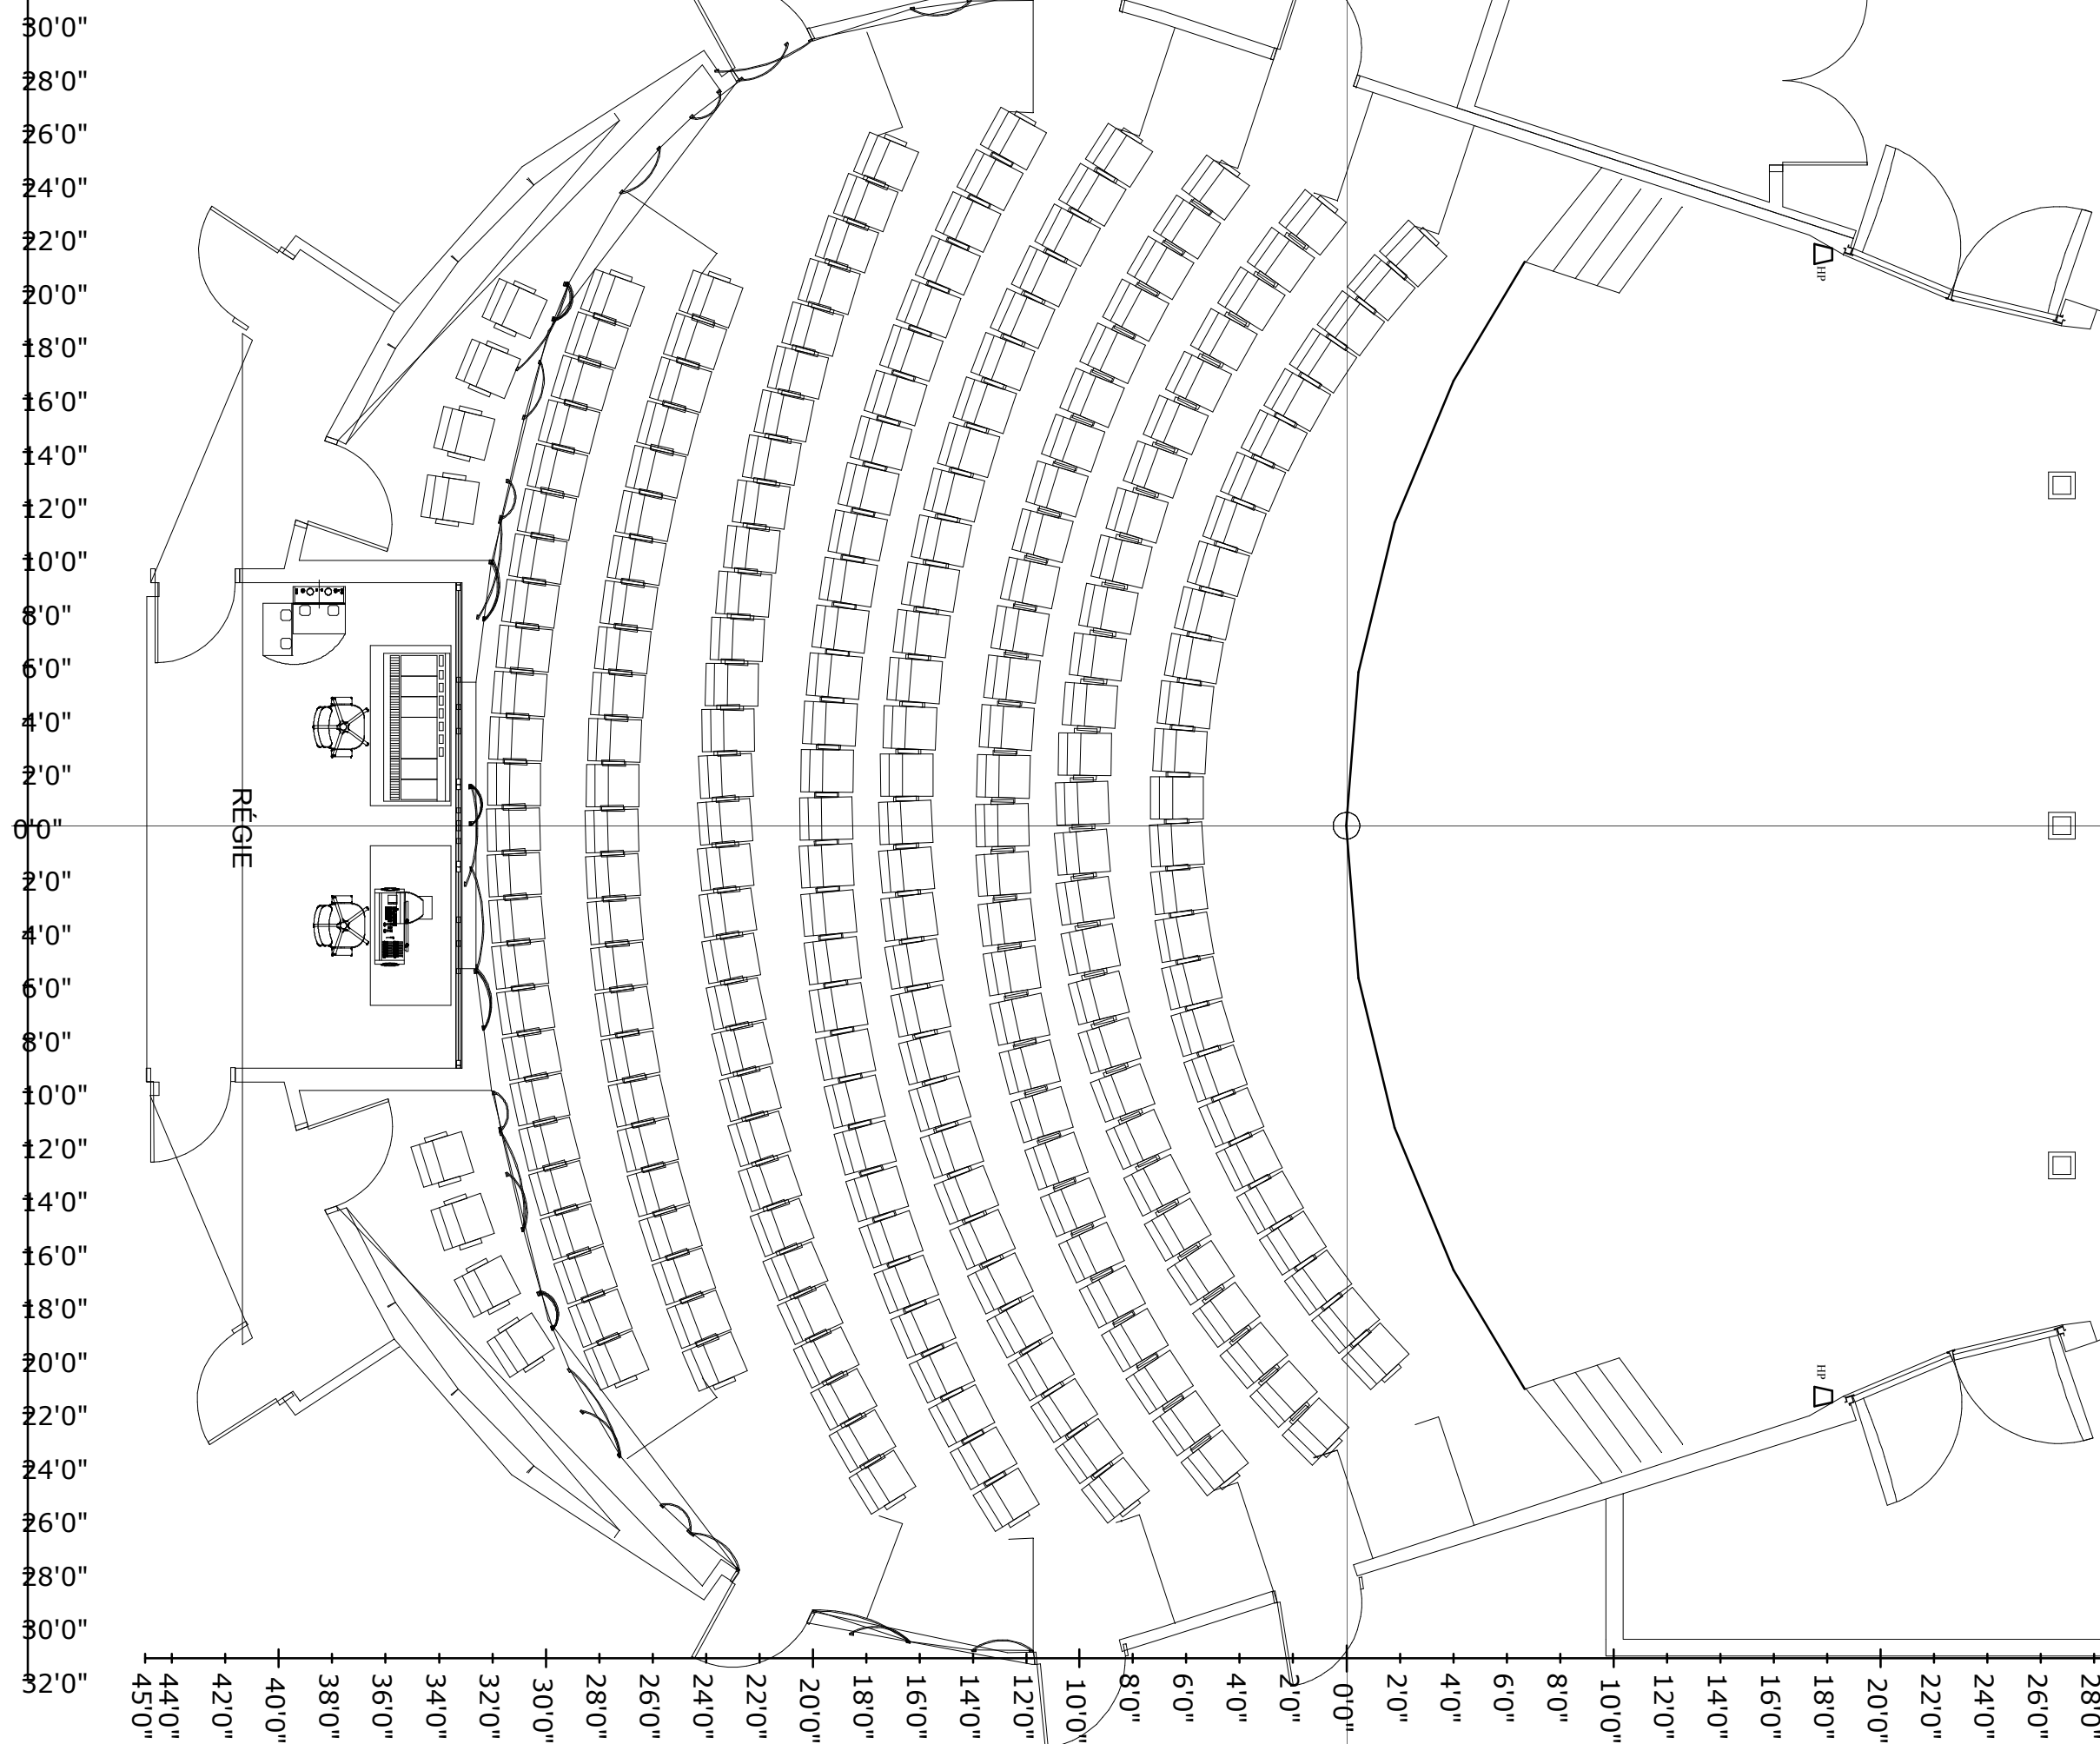

CONSERVATOIRE

**Conservatoire
de musique
et d'art dramatique
du Québec**

Dessiné par:	Vincent Prairie
Responsable Technique:	Marie-Josée Pétel
Salle:	Salle de Concert
Dessin:	Gradins
Mise à jour:	2019-06-10
Fichier:	Salle de Concert 2019-06-10

Legend

Symbol	Name	Lens	Count
	CE Source 4 - 25/50 Zoom		22
	CE Source 4 750	36 Degree	4
	CE Source 4 750	26 Degree	2
	Christie	1.2:1	1