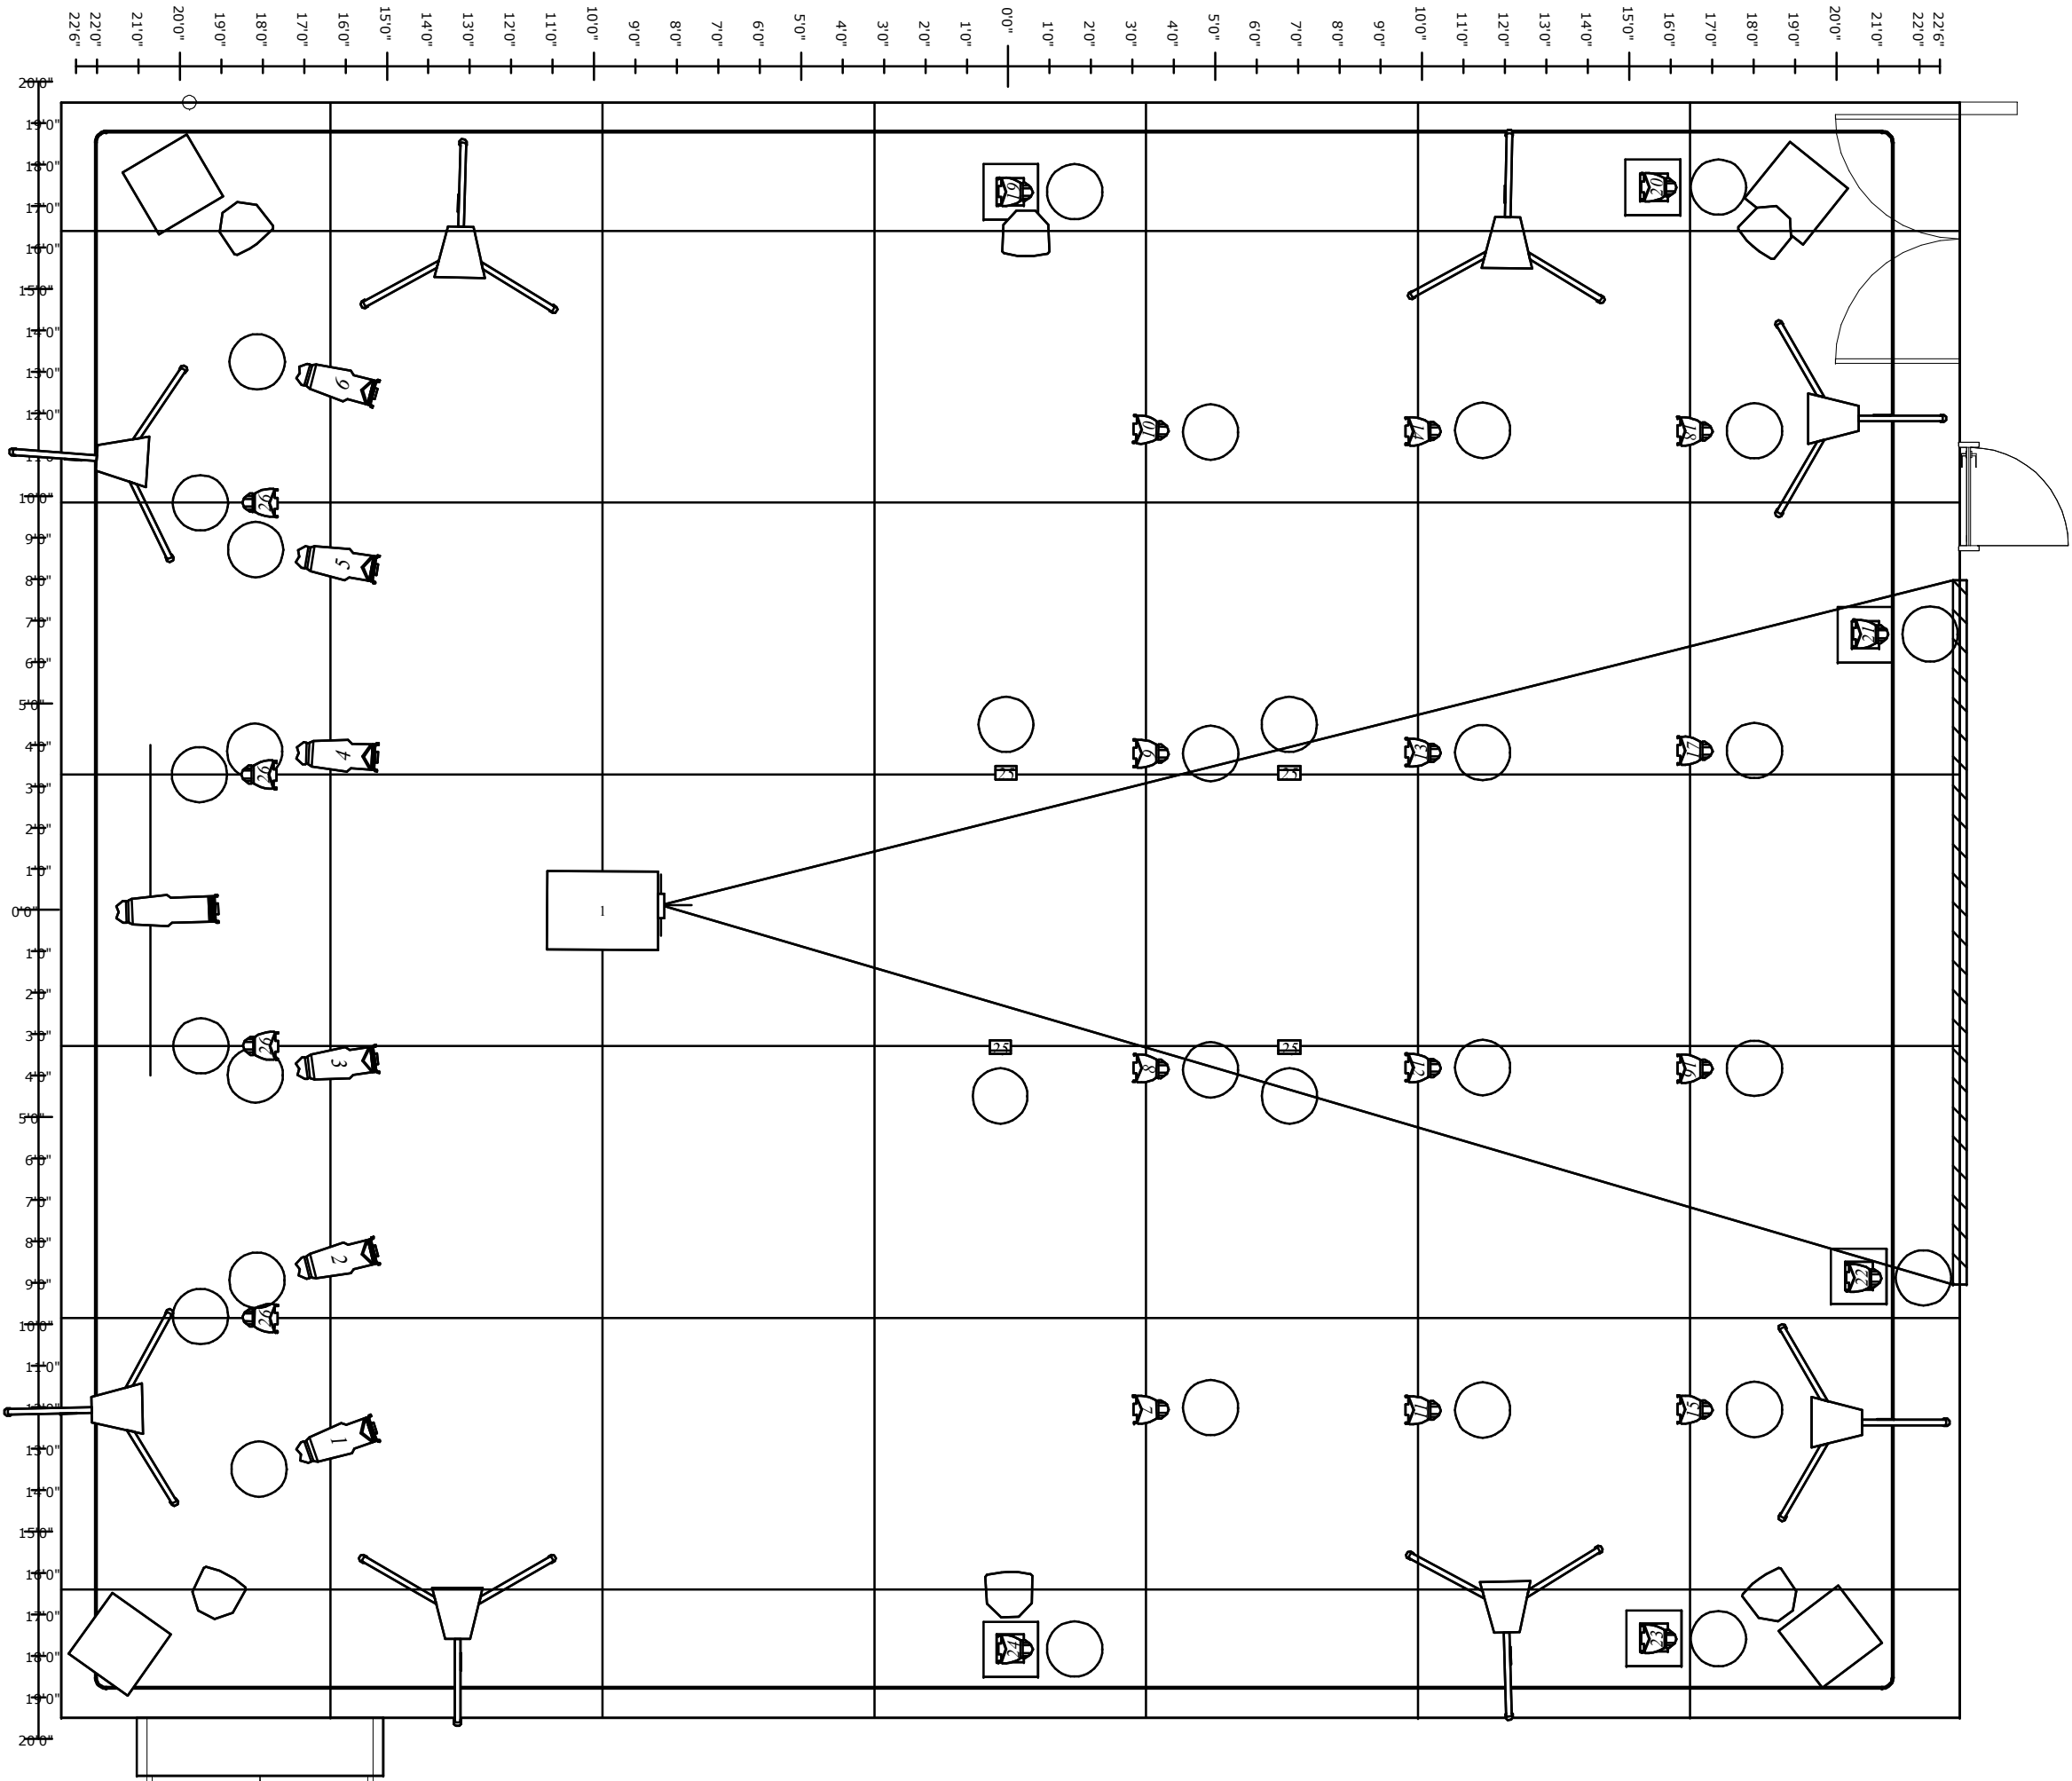

Dessiné par:	Vincent Prairie
Responsable Technique:	Marie-Josée Pétel
Salle:	Studio Multimédia
Dessin:	Plan de Base
Mise à jour:	2019-06-10

Inventaire de lampes

Nom	Nombre	Wattage
LEKO 25/ 50 Zoom	12	750w
LEKO 15/ 30 Zoom	10	750w
PAR Wide	25	575w

Studio Multimédia Plan de Base

Symbol	Name	Count
	Source 4 - 25/50 Zoom	6
	Molequartz 650 Watt Mini-Softlite	4
	Source 4 Par	22
	Source 4 - 15/30 Zoom	1
	Christie	1