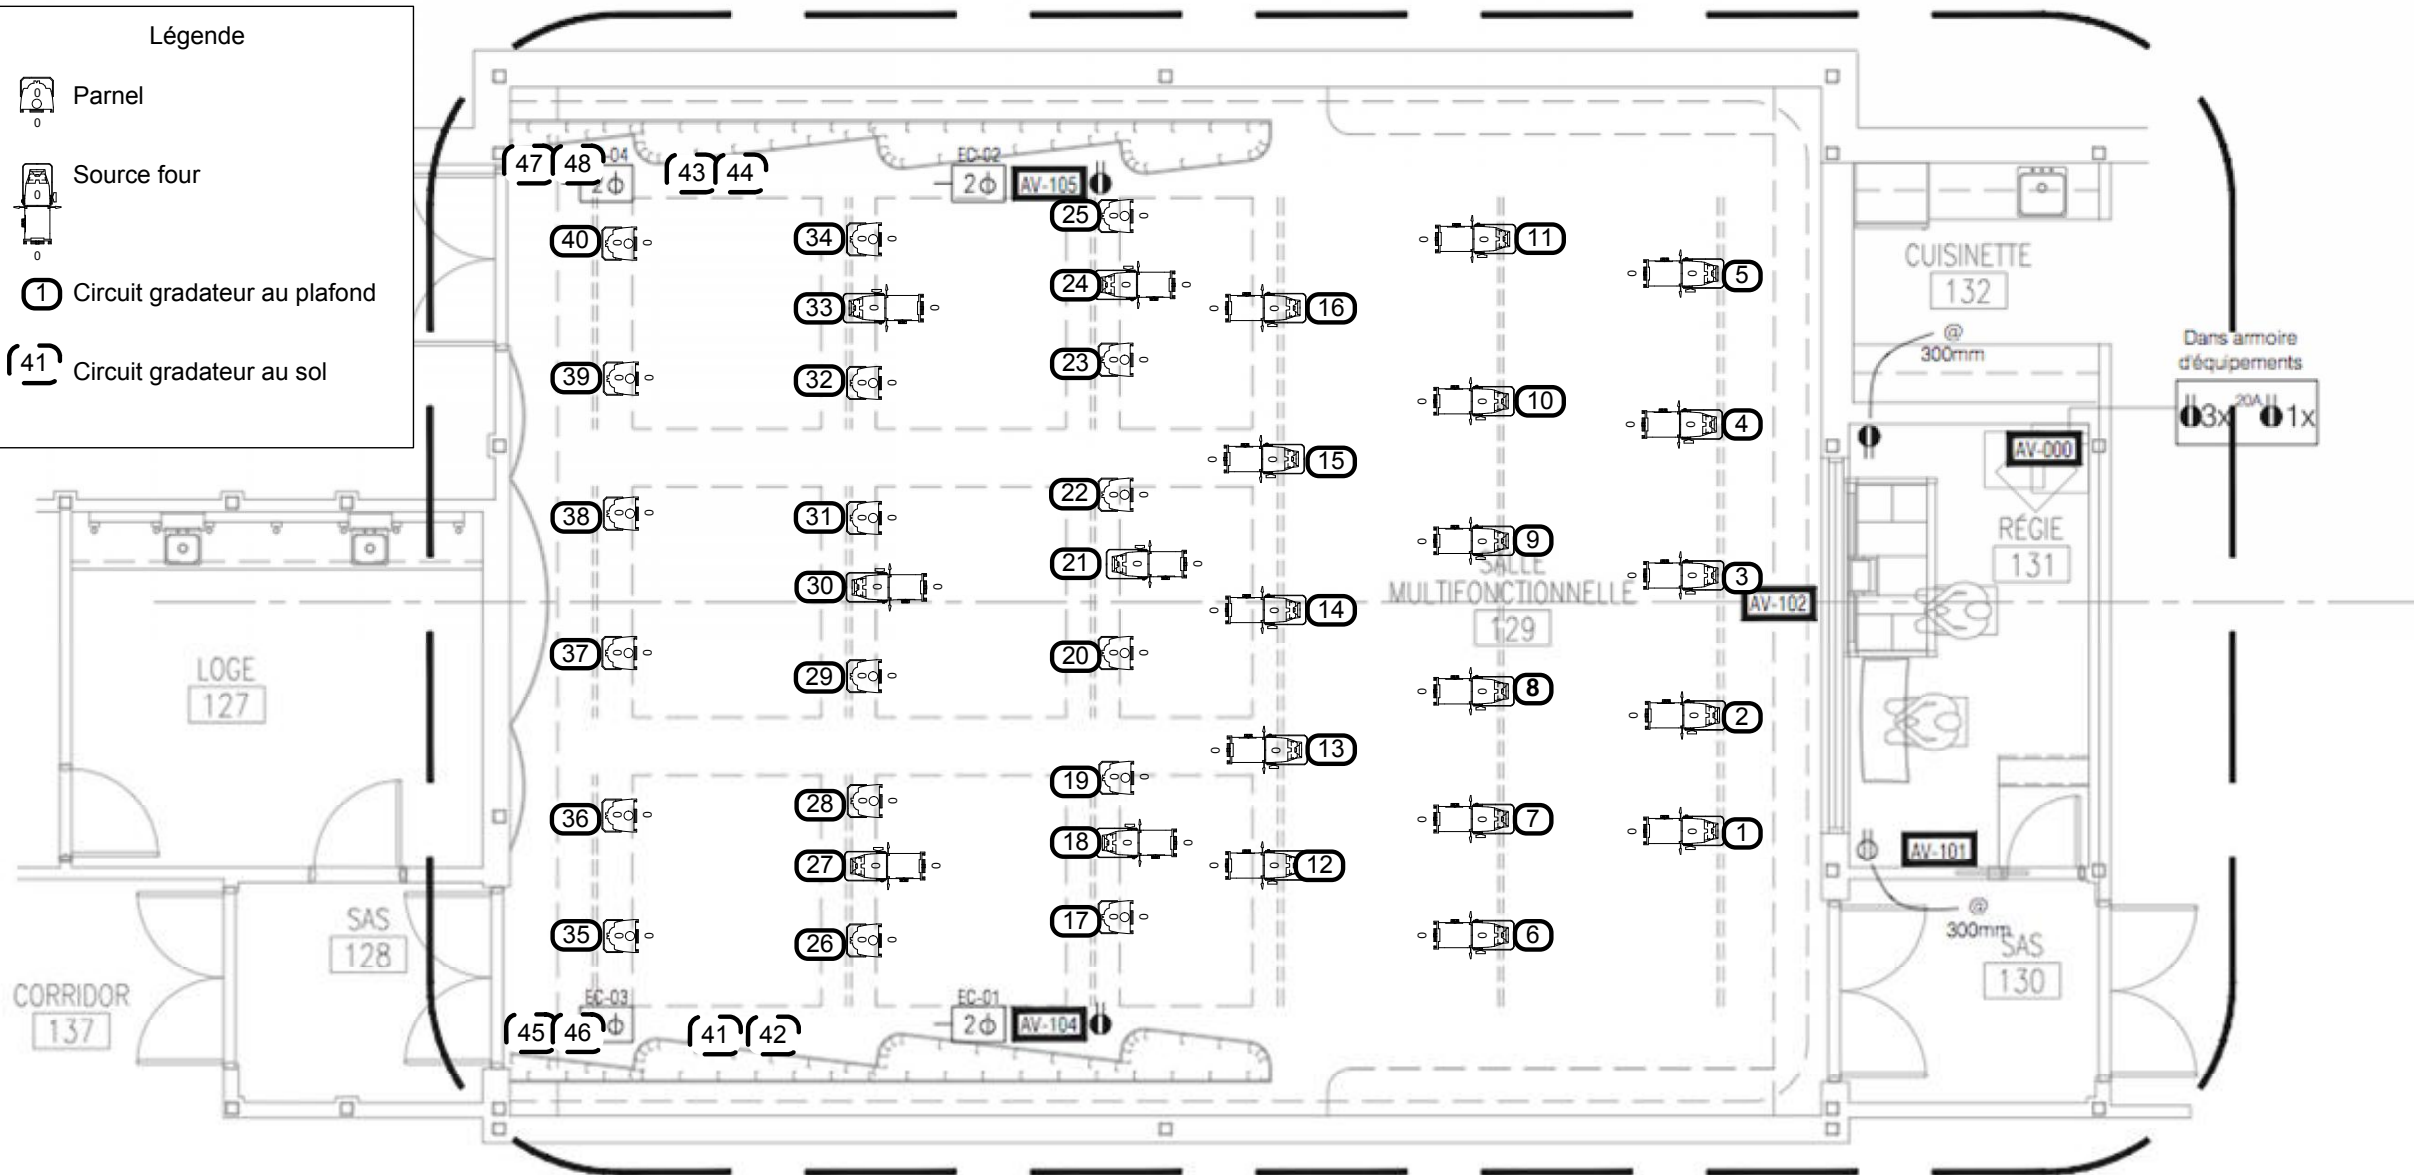

SCÉNOGRAPHIE  
SALLE MULTIMÉDIA (PLAFOND)

1:100

Légende

-  Parnel
-  Source four
-  1 Circuit gradateur au plafond
-  (41) Circuit gradateur au sol

SCÉNOGRAPHIE  
SALLE MULTIMÉDIA (PLANCHER)

1:100